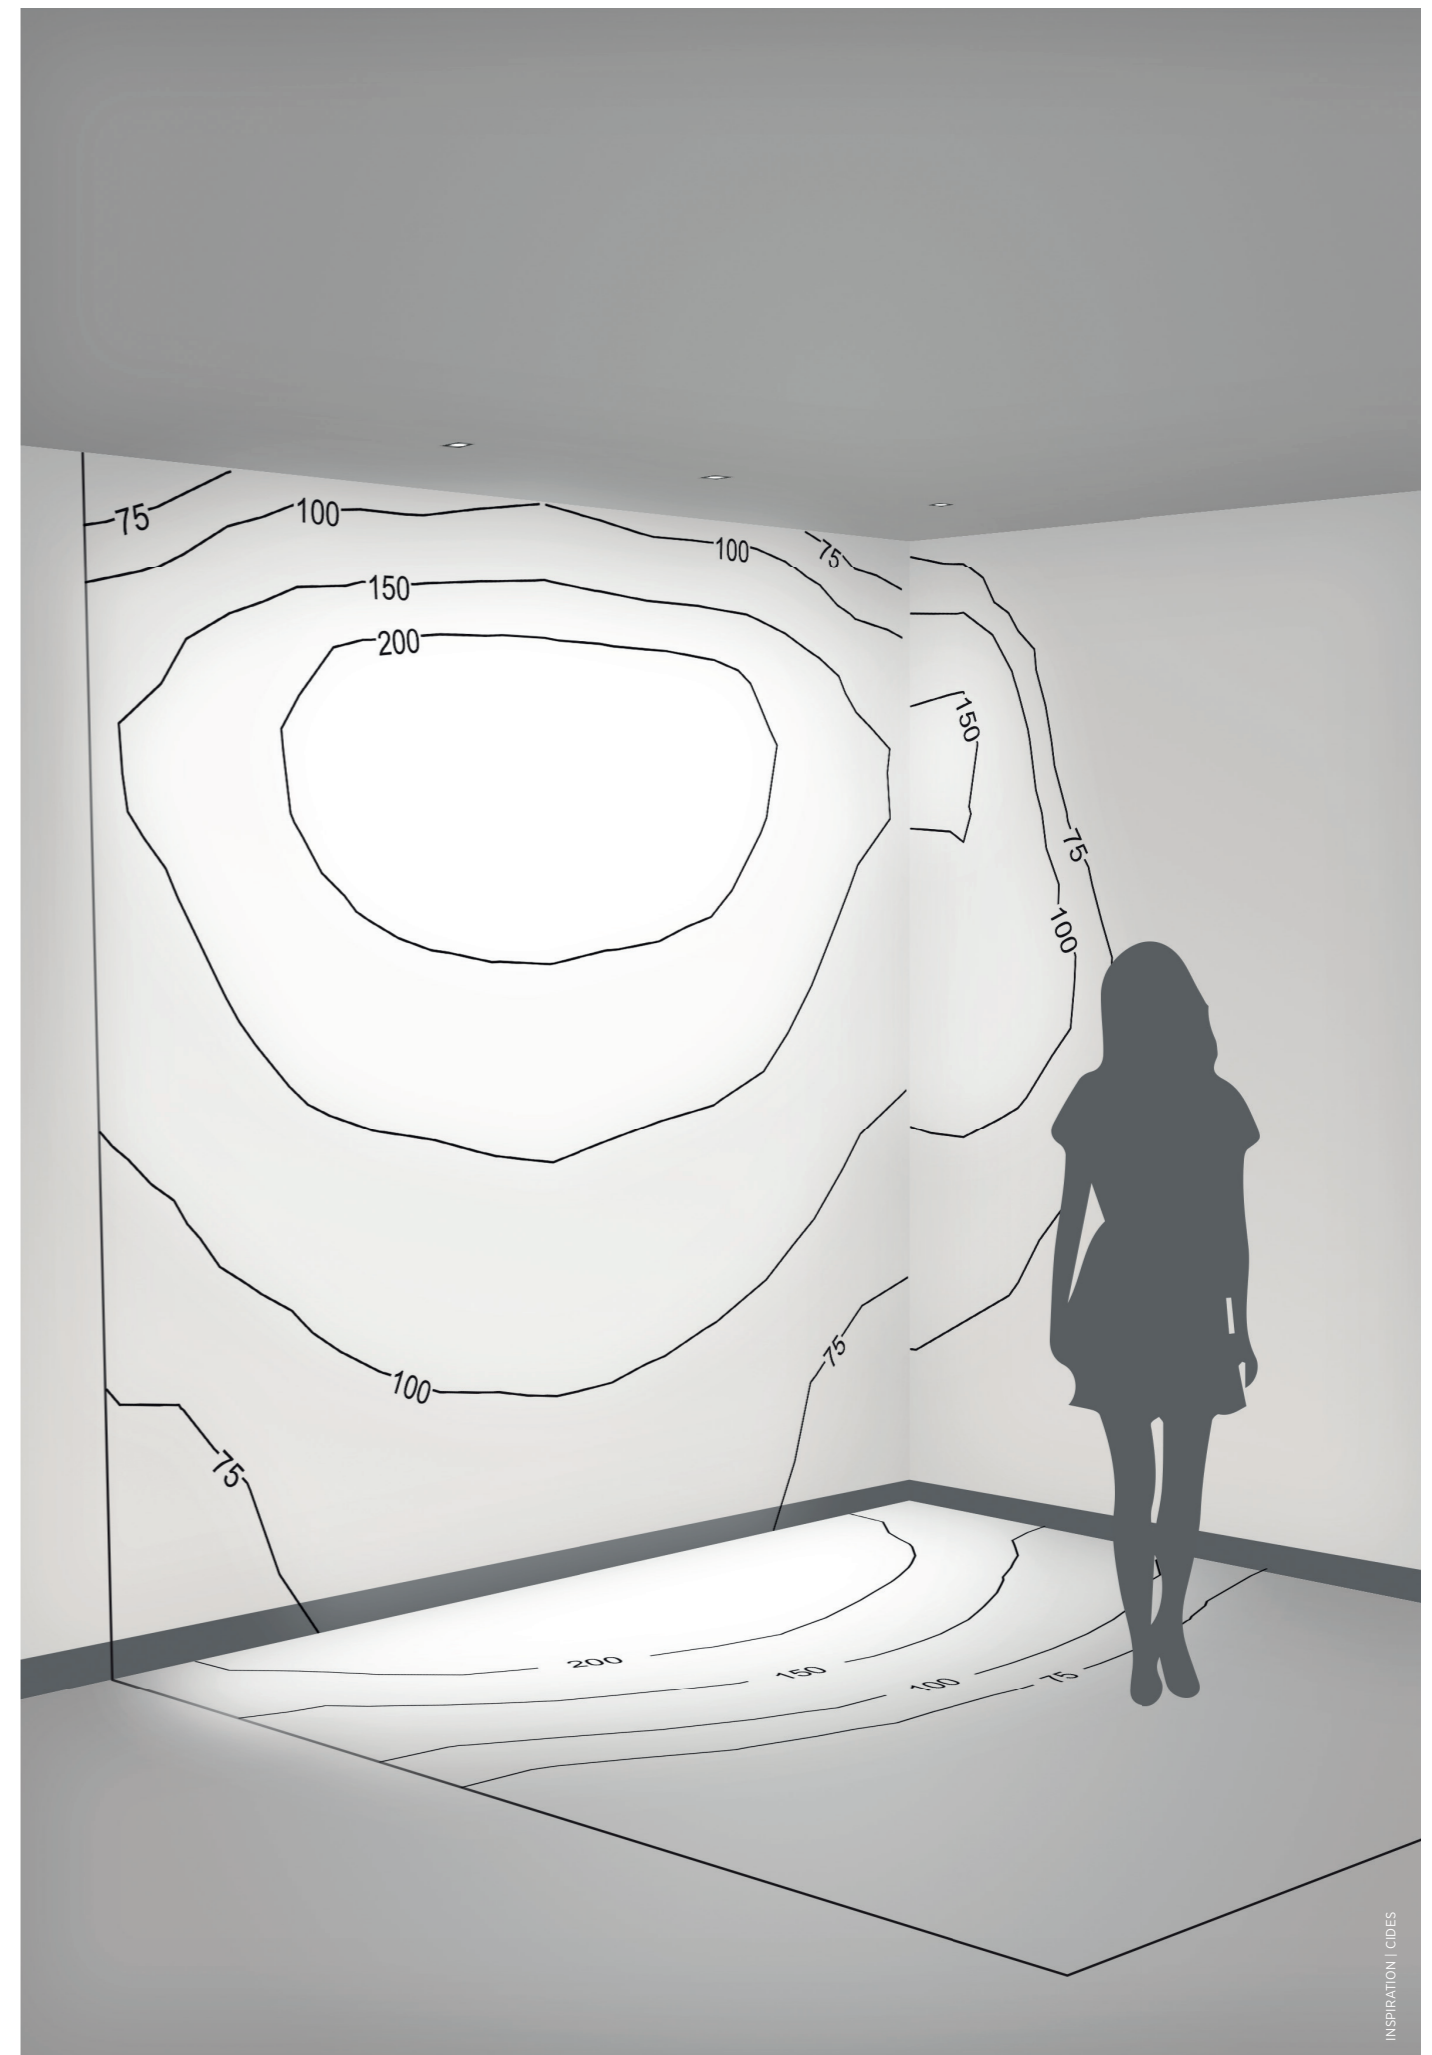

Der MAGIQ PRO, mit mehreren Wallwash-Modulen ausgestattet, ist die ideale Lösung für Deckenwände und Böden in Korridoren. Dank der unabhängigen 360°-Drehbarkeit jedes Moduls, ist auch eine Beleuchtung von Wänden mit gekrümmten Oberflächen möglich.

The MAGIQ PRO, equipped with several wallwash modules, is the ideal solution for ceiling walls and floors in corridors. Thanks to the independent 360° rotatability of each module, it is also possible to illuminate walls with curved surfaces.

H	A	B
2.3	0.46 - 0.77m	0.70 - 1.15m
2.5	0.50 - 0.85m	0.75 - 1.25m
2.7	0.55 - 0.90m	0.80 - 1.35m
3.0	0.60 - 1.00m	0.90 - 1.50m

RECOMMENDED WALLWASH DISTANCES