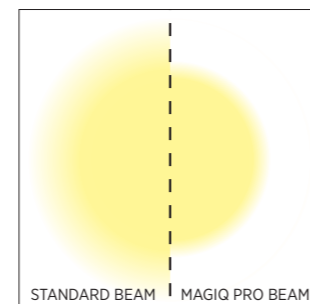

ALL LIGHT ON TARGET

Die im MAGIQ PRO integrierten Bartenbach-Reflektoren fokussieren die Lichtemission in einem Primärstrahl und bieten somit einen präzisen und scharfen Lichtkegel ohne jegliche Streuung. Eine zusätzliche Abschirmung ist nicht erforderlich.

The Bartenbach reflectors integrated in the MAGIQ PRO focus the light emission in a primary beam and thus offer a precise and sharp light cone without any diffusion. Additional shielding is not required.