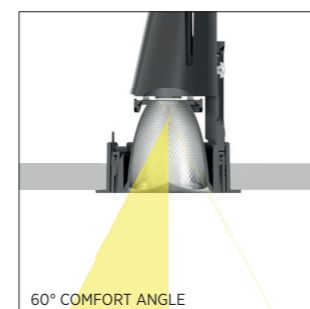

THE PERFECT BEAM

Eine perfekte Kombination von Reflektoren und LED-Modulen garantiert einen hohen Komfort mit effektiven Winkeln bis zu 60°, ohne Effizienz und Leistung zu beeinträchtigen.

A perfect combination of reflectors and LED modules guarantees a high level of comfort with effective angles up to 60° without compromising efficiency and performance.