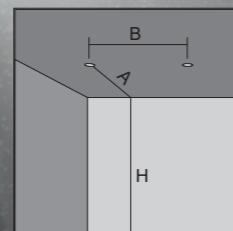

Der MAGIQ PRO, mit mehreren Wallwash-Modulen ausgestattet, ist die ideale Lösung für Deckenwände und Böden in Korridoren. Dank der unabhängigen 360°-Drehbarkeit jedes Moduls, ist auch eine Beleuchtung von Wänden mit gekrümmten Oberflächen möglich.

The MAGIQ PRO, equipped with several wallwash modules, is the ideal solution for ceiling walls and floors in corridors. Thanks to the independent 360° rotatability of each module, it is also possible to illuminate walls with curved surfaces.

H	A	B
2.3	0.46 - 0.77m	0.70 - 1.15m
2.5	0.50 - 0.85m	0.75 - 1.25m
2.7	0.55 - 0.90m	0.80 - 1.35m
3.0	0.60 - 1.00m	0.90 - 1.50m

RECOMMENDED WALLWASH DISTANCES