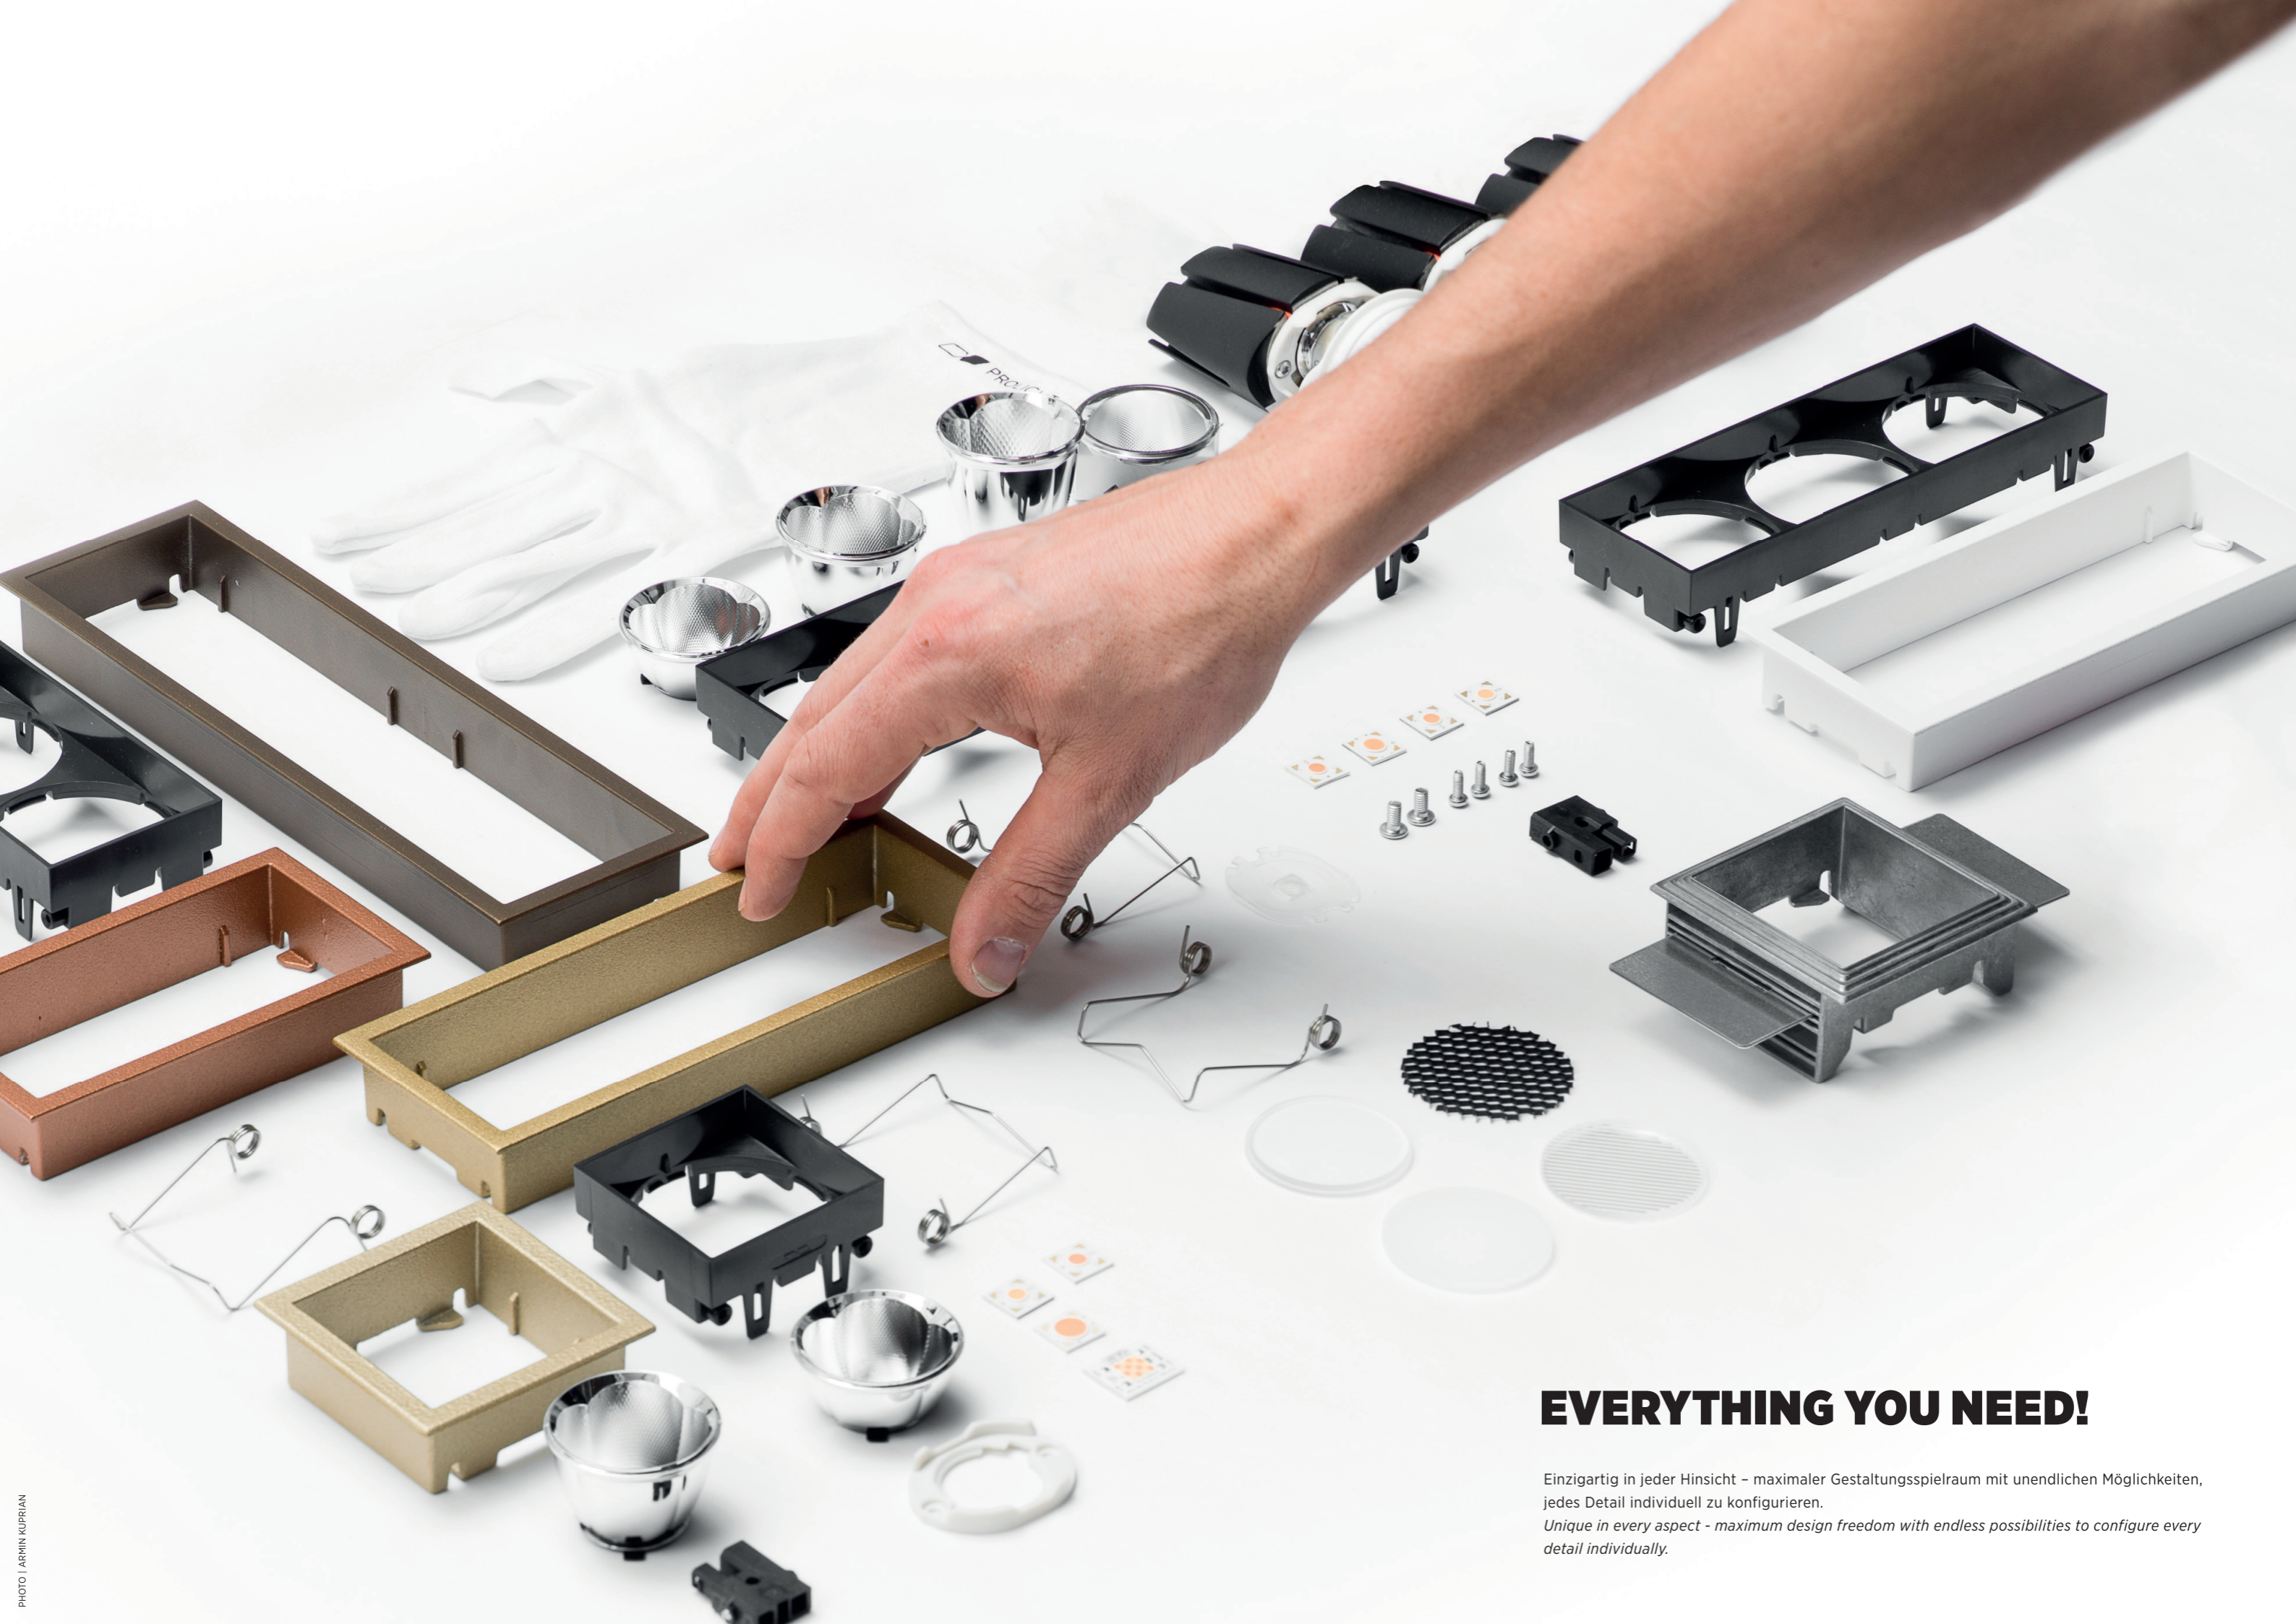

MAGIQ PRO

Configure your light!

EVERYTHING YOU NEED!

Einzigartig in jeder Hinsicht - maximaler Gestaltungsspielraum mit unendlichen Möglichkeiten, jedes Detail individuell zu konfigurieren.

Unique in every aspect - maximum design freedom with endless possibilities to configure every detail individually.