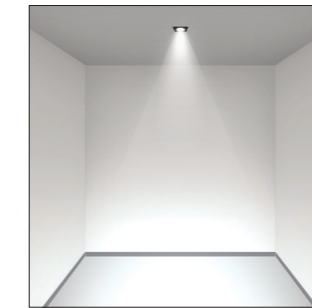

TUNABLE WHITE

Die Optik kann mit 2700K, 3000K, 4000K oder mit einer innovativen Tunable White Funktion ausgestattet werden, die einen Bereich von 2700K bis 6500K abdeckt. Um einzigartige Lichtszenen zu gestalten, haben Sie die vollständige Freiheit, Module mit unterschiedlichen Lichttemperaturen zu kombinieren. Diese können über ein einfaches Steuerungssystem bedient werden.

The optics can be equipped with 2700K, 3000K, 4000K or with an innovative Tunable White function that covers a range from 2700K to 6500K. In order to design unique light scenes, you have the complete freedom to combine modules with different light temperatures. These can be operated by using a simple control system.