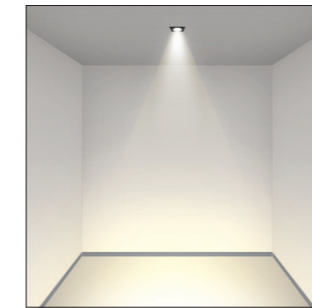

TUNABLE WHITE

Die Optik kann mit 2700K, 3000K, 4000K oder mit einer innovativen Tunable White Funktion ausgestattet werden, die einen Bereich von 2700K bis 6500K abdeckt. Um einzigartige Lichtszenen zu gestalten, haben Sie die vollständige Freiheit, Module mit unterschiedlichen Lichttemperaturen zu kombinieren. Diese können über ein einfaches Steuerungssystem bedient werden.

The optics can be equipped with 2700K, 3000K, 4000K or with an innovative Tunable White function that covers a range from 2700K to 6500K. In order to design unique light scenes, you have the complete freedom to combine modules with different light temperatures. These can be operated by using a simple control system.