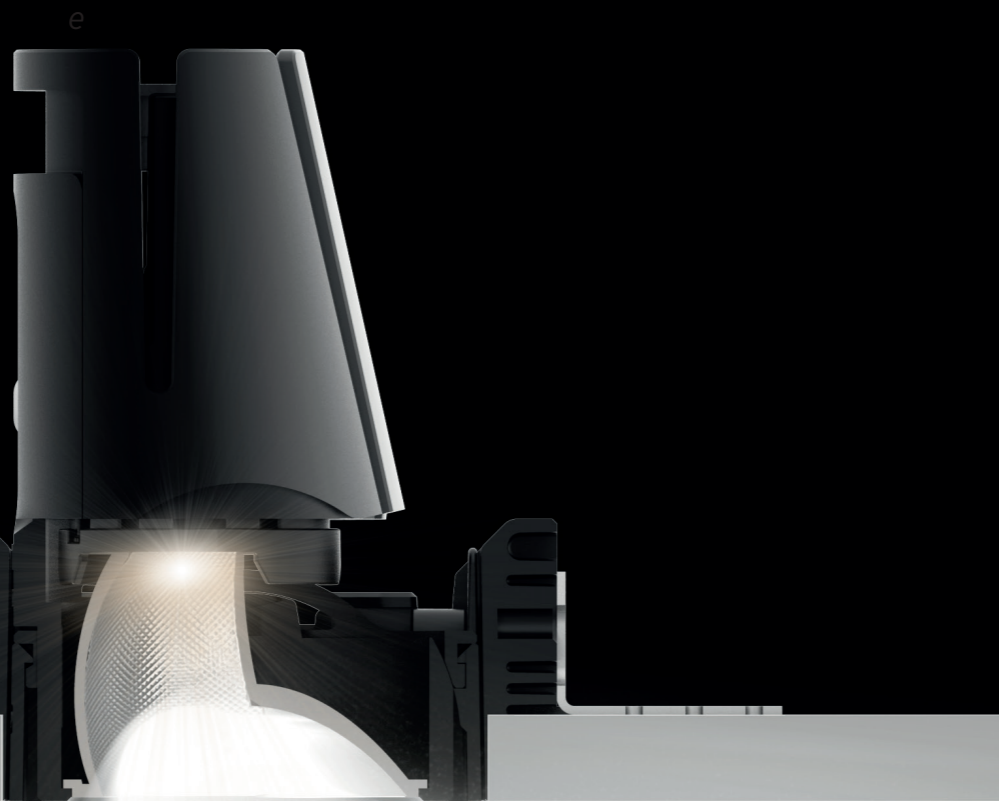

DUAL WALLWASH FUNCTION

Die einzigartige Wallwash Optik des MAGIQ PRO verfügt über eine doppelte Optikfunktion, die eine homogene Lichtverteilung auf der vertikalen Oberfläche und gleichzeitig einen einwandfreien Downlight-Effekt auf dem Boden bietet. Durch die Verwendung mehrerer Module auf derselben Armatur, können hohe Luxwerte erreicht werden, um auch von höheren Decken aus eine gute Beleuchtungsstärke an Wand und Boden zu ermöglichen.

The unique wallwash optic of the MAGIQ PRO has a double function: it is designed for homogeneous light distribution on vertical surfaces and at the same time for an excellent downlight effect on the floor. By using several modules on the same luminaire, high lux values for excellent lighting levels on walls and floors can be achieved.