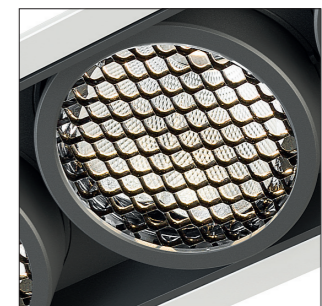

ACCESSORIES

Für die vollständige Kontrolle und maximale Individualisierung der Optik kann jedes Modul mit elliptischen Linsen, Streulinsen oder mit einem Wabenfilter ausgestattet werden.

For total control and maximum personalization of the optics, each module can be equipped with elliptical lenses, spread lenses or with a honeycomb filter.