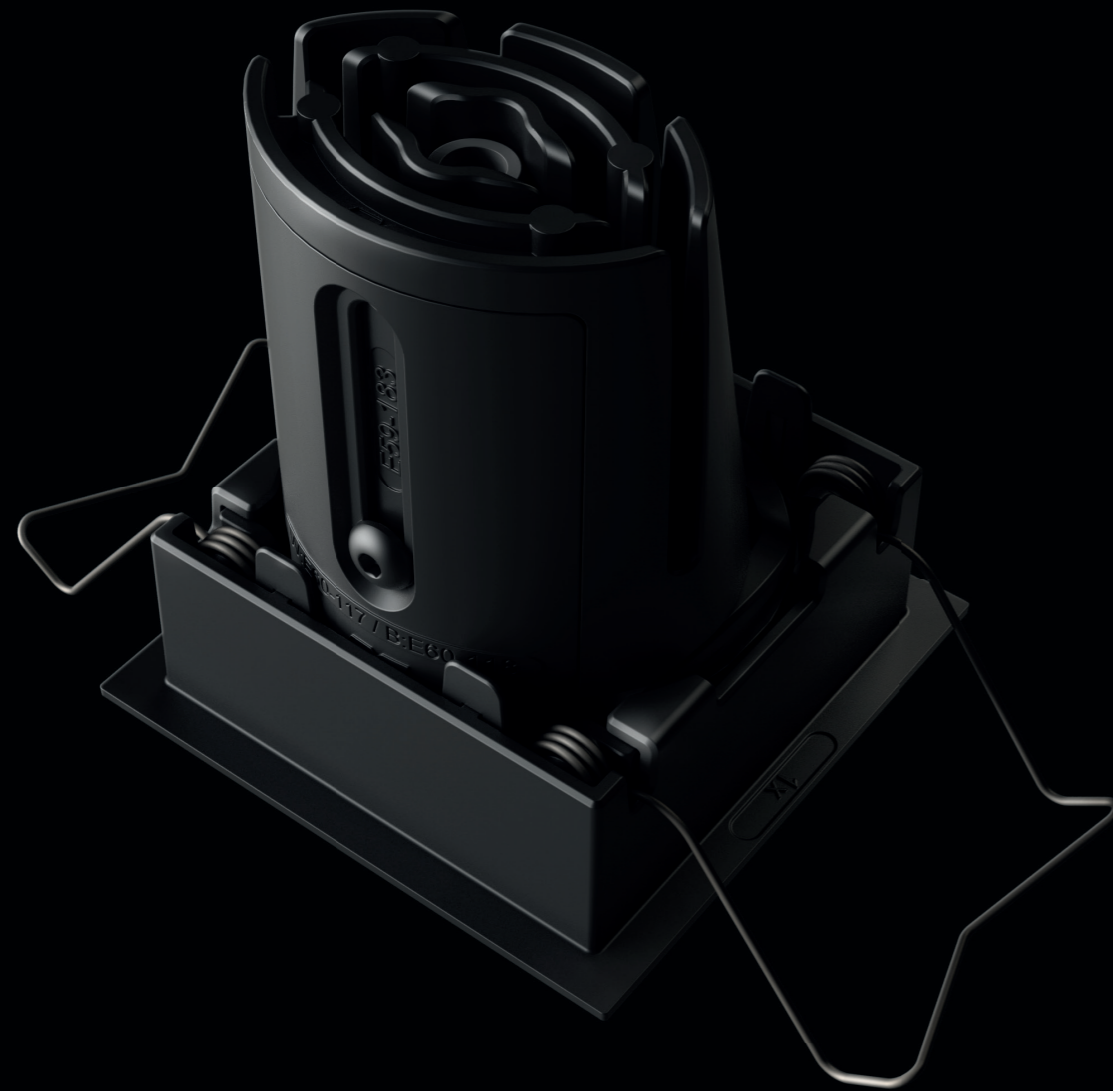

Up to four independent light sources and up to 4000 lumens from one downlight. A tool that enables you to focus on one detail and illuminate an entire room at the same time.

FREEDOM

Die Lichtstrahlen des MAGIQ PRO können individuell eingestellt werden. Mit verschiedenen Ausstrahlwinkeln, einschließlich eines leistungsstarken Wallwashers, stehen unzählige Detailkonfigurationen zur Verfügung, die eine perfekte Abstimmung auf die Architektur ermöglichen.

The light beams of the MAGIQ PRO can be individually adjusted. With different beam angles, including a powerful wall washer, countless detail configurations are available, which allow a perfect tuning to fit the architecture.

Das einzigartige Kühlkörperdesign optimiert das passive Wärmemanagement und erzeugt einen kontinuierlichen Luftstrom, der die Temperatur niedrig hält. Dies ist das Geheimnis, um in einer so kompakten Dimension hervorragende Leistungen zu erzielen.

INDIVIDUALLY ADJUSTABLE

Egal ob ein, zwei, drei oder vier Downlights, MAGIQ PRO erlaubt die perfekte Feinabstimmung der Lichtatmosphäre. Dieser Einbauspots ermöglicht eine vollständige Kontrolle, um jede Lichtquelle unabhängig voneinander zu kippen oder zu drehen.