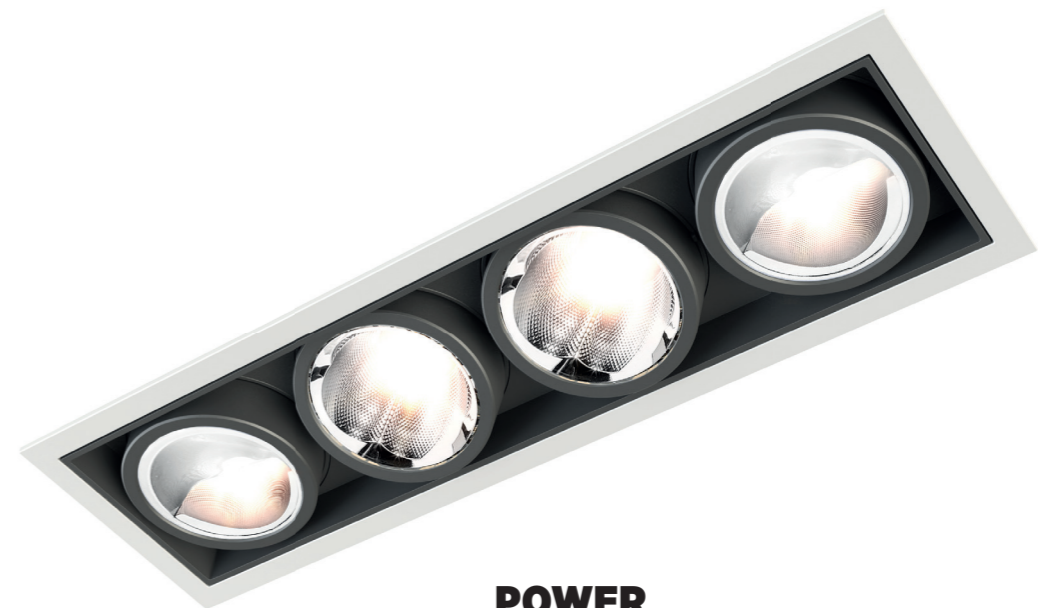

POWER

Bis zu vier unabhängige Lichtquellen und bis zu 4000 Lumen aus einem Downlight. Ein Werkzeug, das die Fokussierung auf ein Detail sowie die Ausleuchtung eines kompletten Raumes zur gleichen Zeit ermöglicht.

Up to four independent light sources and up to 4000 lumens from one downlight. A tool that enables you to focus on one detail and illuminate an entire room at the same time.

FREEDOM

Die Lichtstrahlen des MAGIQ PRO können individuell eingestellt werden. Mit verschiedenen Ausstrahlwinkeln, einschließlich eines leistungsstarken Wallwashers, stehen unzählige Detailkonfigurationen zur Verfügung, die eine perfekte Abstimmung auf die Architektur ermöglichen.

The light beams of the MAGIQ PRO can be individually adjusted. With different beam angles, including a powerful wall washer, countless detail configurations are available, which allow a perfect tuning to fit the architecture.

FLEXIBILITY ALL THE TIME

Größte Flexibilität mit MAGIQ PRO: unendliche Kombinationsmöglichkeiten, vollständig austauschbare Module und die Freiheit, die gewünschte Konfiguration auch während der Installation zu definieren.

Greatest flexibility with MAGIQ PRO: endless combination options, fully interchangeable modules and the freedom to define the desired configuration even during installation.