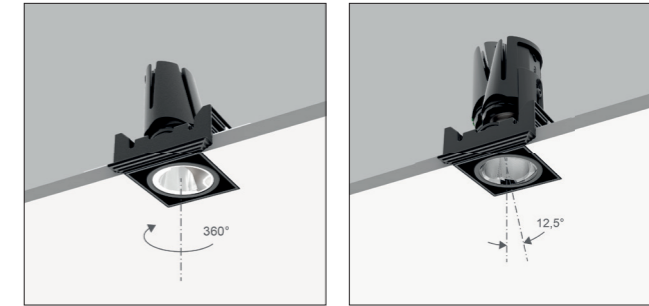

INDIVIDUALLY ADJUSTABLE

Egal ob ein, zwei, drei oder vier Downlights, MAGIQ PRO erlaubt die perfekte Feinabstimmung der Lichtatmosphäre. Dieser Einbauspots ermöglicht eine vollständige Kontrolle, um jede Lichtquelle unabhängig voneinander zu kippen oder zu drehen.

No matter whether one, two, three or four downlights, MAGIQ PRO allows the perfect fine tuning of the lighting atmosphere. This recessed spot allows complete control to tilt or rotate each light source independently.