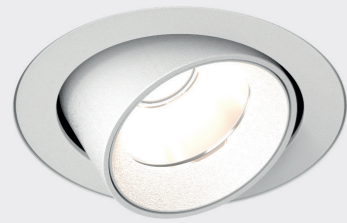

TRIMLESS

RECESSED

CONCRETE

POWER

13 WATT

IP INTERNATIONAL PROTECTION

IP40

INSTALLATION

Installation depth: 85 mm

68 mm | Ø 75 mm

COLOR TEMPERATURE CCT

BEAMWIDTH

SPOT 22°

FLOOD 40°

WIDE FLOOD 54°

INVADER COMPACT ADJUSTABLE

CCT / K		LUMEN MAX.	WATT	CRI	IP	BEAM ANGLE		INSTALLATION DEPTH MIN. mm *	ART-N° TRIMLESS	ART-N° RECESSED	ART-N° CONCRETE
2700	3000 3500 4000	911	13	90	IP44	SPOT 22°	FLOOD 38° WIDE FLOOD 48°	85	120-0517	220-1130	220-1134
DIM TO WARM 1800 - 2700		772	12	90	IP44	SPOT 24°	FLOOD 40° WIDE FLOOD 54°	85	120-0519	220-1133	220-1137

* The installation depth may vary due to the selection of the driver

RAL Classic or any other special color on request