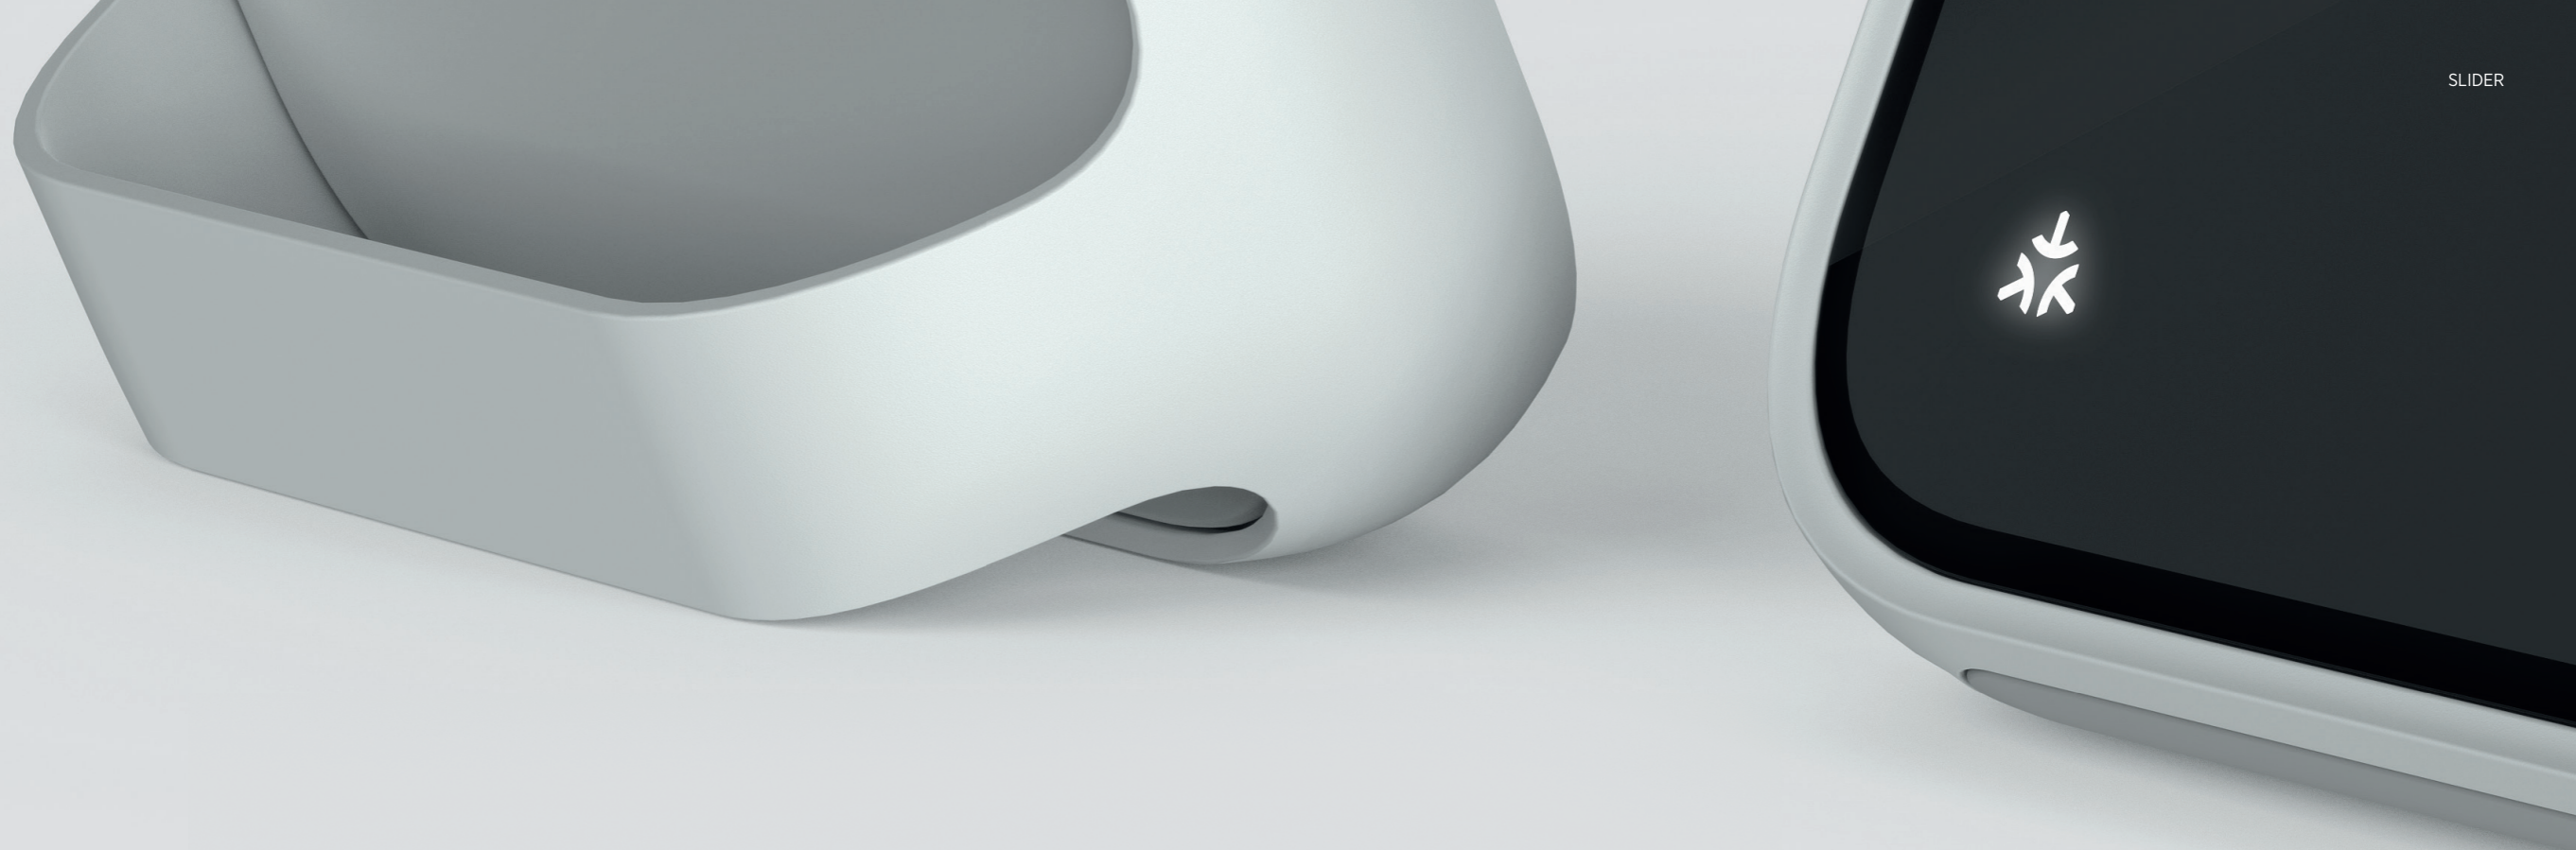

DAS NEUE SYMBOL FÜR KONNEKTIVITÄT!

Stellen Sie sich eine Welt vor, in der alle Ihre Geräte nahtlos zusammenarbeiten.
Die Idee ist einfach. Die Wirkung ist gewaltig.

UNSERE PRODUKTE SIND BEREIT!

PROLICHT bietet als eines der ersten Unternehmen in der Beleuchtungsbranche MATTER für mehr als 1.000 Leuchten in über 50.000 möglichen Konfigurationen an. Von nun an können unsere Downlights, Stromschienen und Leuchten zusammen mit Ihren anderen Geräten in Ihrem Smart Home über eine einzige Schnittstelle gesteuert werden.

DER ERSTE INTELLIGENTE BELEUCHTUNGS-SHOWROOM DER WELT! WIR SIND SMART! - UND SIE?

Entdecken Sie die Möglichkeiten Smarte Beleuchtung in Ihr Projekt zu integrieren.
Wir freuen uns darauf, Sie im Herzen der Alpen begrüßen zu dürfen!

Alle PROLICHT Matter-Leuchten sind mit Smart Home - Systemen wie Apple Home, Google Home, Amazon Alexa, Samsung SmartThings und vielen anderen Systemen kompatibel und steuerbar.

THE FUTURE IS NOW!

PROLICHT WORKS WITH MATTER