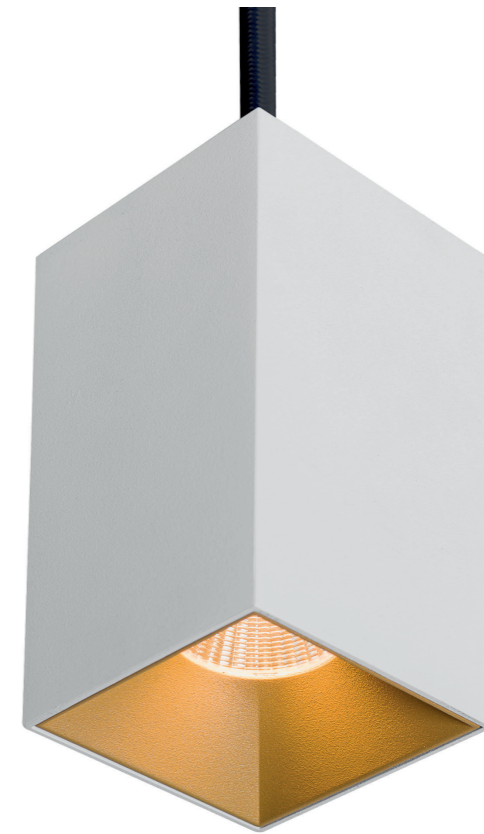

INVADER SUSPENDED

Farben vollenden Räume und bieten Möglichkeiten zur Gestaltung von Atmosphäre. Warme Farben schaffen eine gemütliche, kommunikative Atmosphäre während kühle Farben schlicht, klar und rein wirken. Mit Farben können Akzente gesetzt, Kontraste gestärkt oder ein harmonisches Ganzes erzeugt werden.

Die INVADER Pendelleuchte bietet große Konfigurationsmöglichkeiten, indem man die Farbe der Leuchtenteile, die LED, den Abstrahlwinkel und sogar die Farbe des Stromversorgungskabels auf seine individuellen Anforderungen abstimmt.