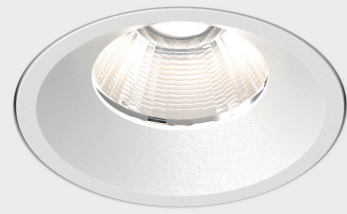

TRIMLESS

RECESSED

CONCRETE

86 mm | Ø 75 mm

68 mm | Ø 75 mm

68 mm | Ø 95 mm

POWER

13 WATT

IP INTERNATIONAL PROTECTION

IP44

INSTALLATION

COLOR TEMPERATURE CCT

BEAMWIDTH

LENS PACK

COLOR

25 PROLICHT COLORS

RAL Classic or any other special color on request

INVADER COMPACT

CCT / K		LUMEN MAX.	WATT	CRI	IP	BEAM ANGLE			INSTALLATION DEPTH MIN. mm *	ART-N° TRIMLESS	ART-N° RECESSED	ART-N° CONCRETE
2700	3000 3500 4000	1123	13	90	IP44	SPOT 18°	FLOOD 36°	WIDE FLOOD 56°	55	120-0514	220-0970	220-0974
DIM TO WARM 1800 - 2700		804	12	90	IP44	SPOT 16°	FLOOD 36°	WIDE FLOOD 56°	55	120-0516	220-0973	220-0977

* The installation depth may vary due to the selection of the driver